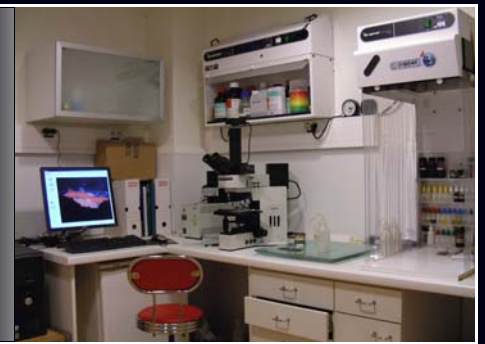

Laboratoire d'analyses et de recherches pour la conservation et la restauration des oeuvres d'art
09 rue d'Alésia 750014 Paris. Tél. 01 45 65 36 91. email: a.roche@larcroa.fr