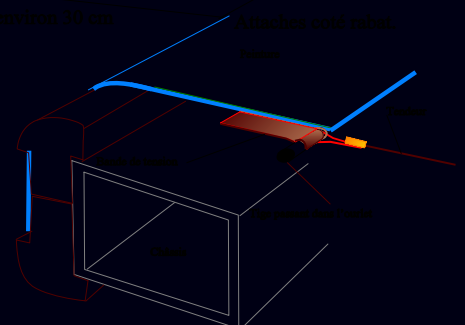

PLAFOND OLIVIER DEBRE Dépose repose de la toile sur plafond

La société Arcanes a demandé au LARCROA de superviser la dépose et repose d'une peinture . La peinture d'Olivier Debre de 6 / 5,2 m appartenant à la RIVP était située dans un immeuble place Saint Thomas d'Aquin 75007 et a été transférée dans un immeuble réabilté avenue d'Italie 75013 Paris. Cette opération de transfert a donc nécessité une dépose de la peinture et d'une repose.
Le LARCROA a mis au point un dispositif de d'auto-régulation d'une structure de 6 / 4,8 m accueillant le tableau.

Longueur du rabat de la peinture environ 32 cm

Longueur du rabat de la peinture environ 32 cm

Alain ROCHE

Pour toute demande d'informations complémentaires n'hésitez pas à me contacter au LARCROA