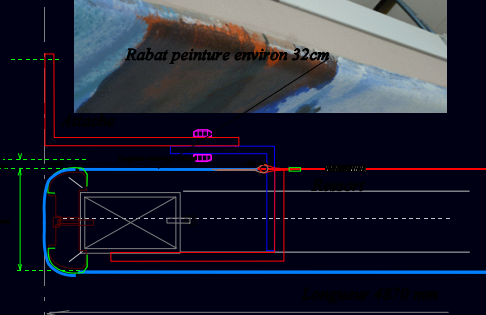

PLAFOND OLIVIER DEBRE Dépose repose de la toile sur plafond

La société Arcanes a demandé au LARCROA de superviser la dépose et repose d'une peinture . La peinture d'Olivier Debre de 6 / 5,2 m appartenant à la RIVP était située dans un immeuble place Saint Thomas d'Aquin 75007 et a été transférée dans un immeuble réabilté avenue d'Italie 75013 Paris. Cette opération de transfert a donc nécessité une dépose de la peinture et d'une repose.
Le LARCROA a mis au point un dispositif de d'auto-régulation d'une structure de 6 / 4,8 m accueillant le tableau.

Longueur du rabat de la peinture environ 32 cm

Longueur du rabat de la peinture environ 32 cm

Alain ROCHE

Pour toute demande d'informations complémentaires n'hésitez pas à me contacter au LARCROA