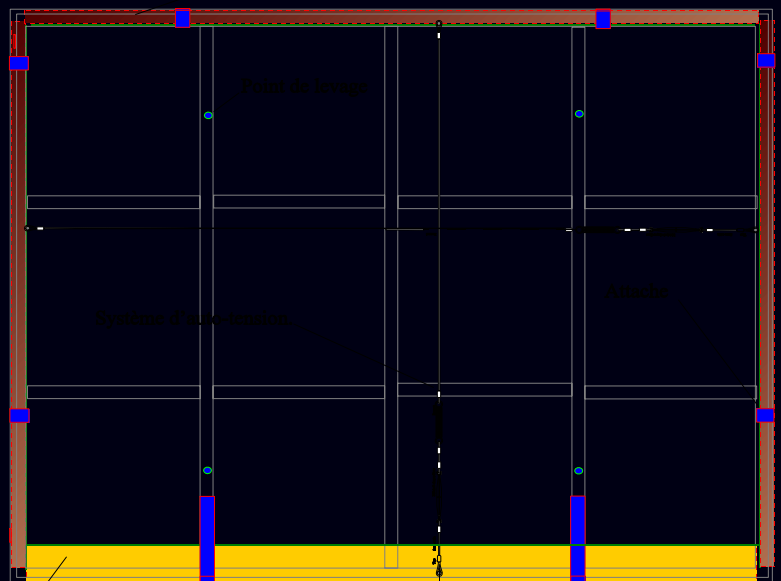

PLAFOND OLIVIER DEBRE Dépose repose de la toile sur plafond

La société Arcanes a demandé au LARCROA de superviser la dépose et repose d'une peinture . La peinture d'Olivier Debre de 6 / 5,2 m appartenant à la RIVP était située dans un immeuble place Saint Thomas d'Aquin 75007 et a été transférée dans un immeuble réabilté avenue d'Italie 75013 Paris. Cette opération de transfert a donc nécessité une dépose de la peinture et d'une repose.
Le LARCROA a mis au point un dispositif de d'auto-régulation d'une structure de 6 / 4,8 m accueillant le tableau.

Longueur du rabat de la peinture environ 32 cm

Longueur du rabat de la peinture environ 32 cm

Alain ROCHE

Pour toute demande d'informations complémentaires n'hésitez pas à me contacter au LARCROA